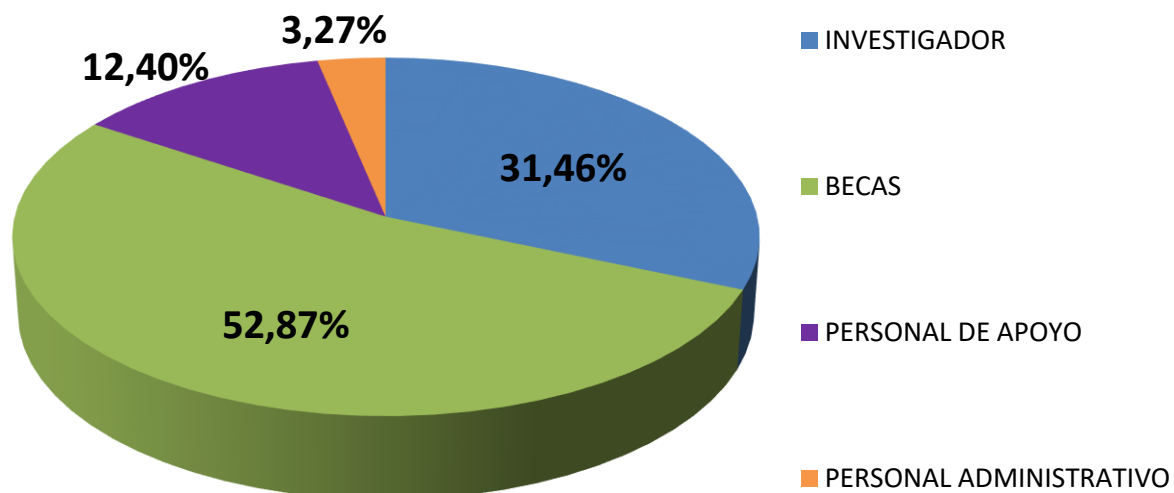

RECURSOS HUMANOS EN CCT - NORDESTE

Realizado por la Of. de Información Estratégica en RRHH de CONICET

RRHH	Total
INVESTIGADOR	269
BECAS	452
PERSONAL DE APOYO	106
PERSONAL ADMINISTRATIVO	28
Total general	855