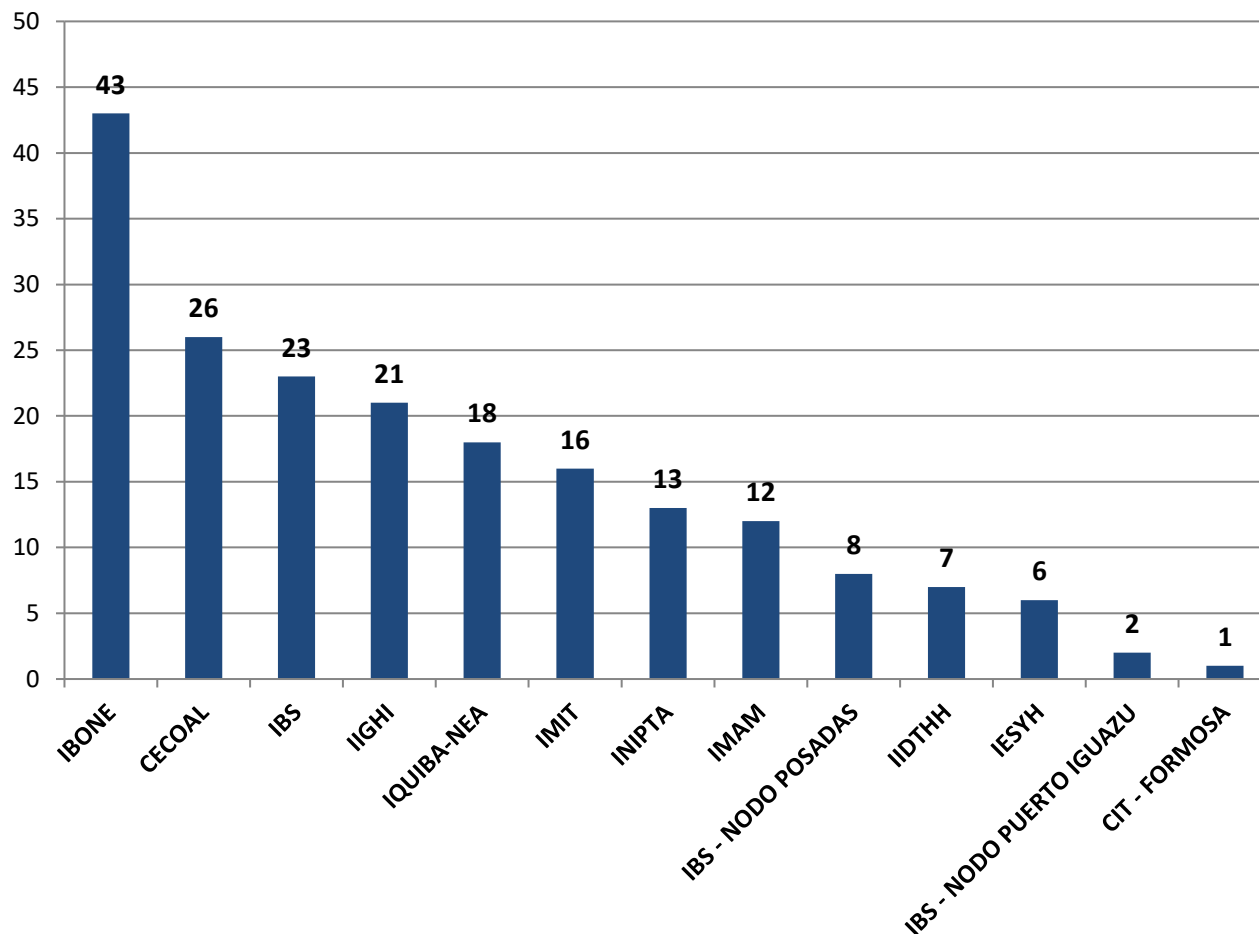

## INVESTIGADORES POR UNIDAD EJECUTORA EN CCT - NORDESTE

Realizado por la Of. de Información Estratégica en RRHH de CONICET

Unidad Ejecutora	Investigadores
IBONE	43
CECOAL	26
IBS	23
IIGHI	21
IQUIBA-NEA	18
IMIT	16
INIPTA	13
IMAM	12
IBS - NODO POSADAS	8
IIDTHH	7
IESYH	6
IBS - NODO PUERTO IGUAZU	2
CIT - FORMOSA	1
<b>Total general</b>	<b>196</b>