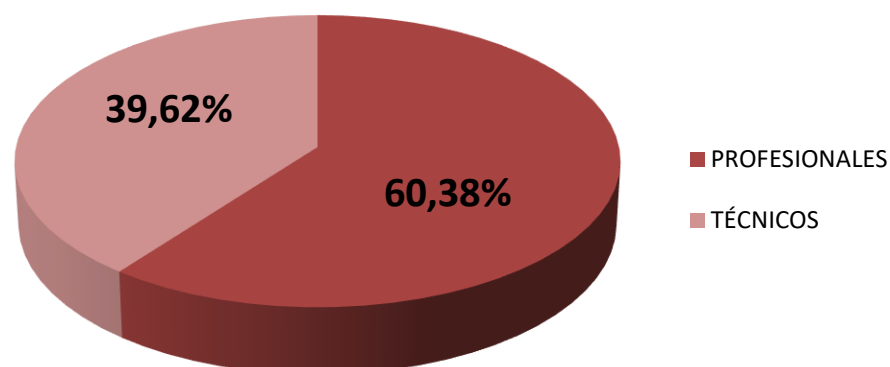

PERSONAL DE APOYO SEGÚN CATEGORÍA EN CCT - NORDESTE

Realizado por la Of. de Información Estratégica en RRHH de CONICET

CATEGORÍA	Total
PROFESIONALES	64
TÉCNICOS	42
Total general	106

(*) Información actualizada a Diciembre de 2022