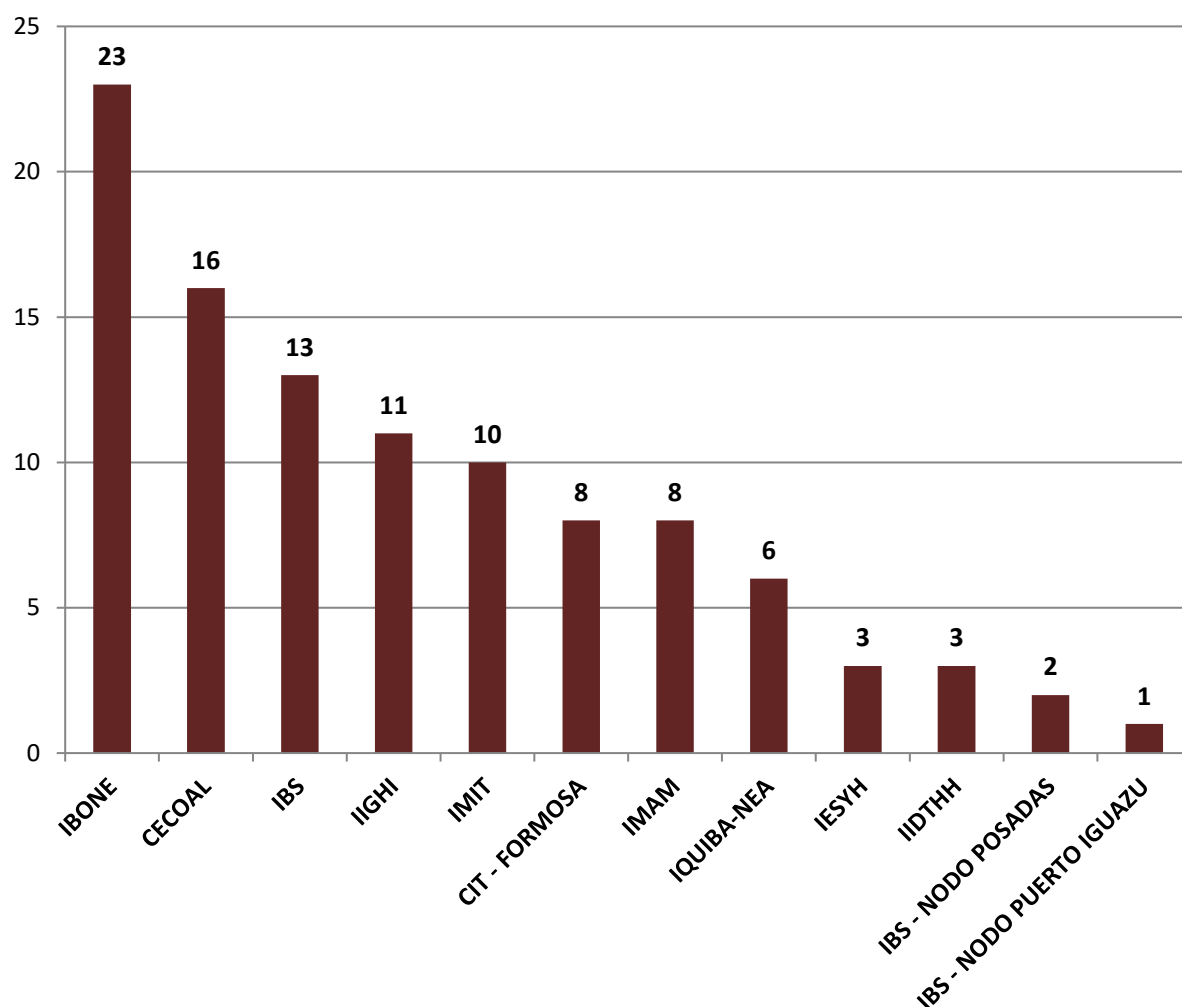

PERSONAL DE APOYO POR UNIDAD EJECUTORA EN CCT - NORDESTE

Realizado por la Of. de Información Estratégica en RRHH de CONICET

LUGAR DE TRABAJO	CPA
IBONE	23
CECOAL	16
IBS	13
IIGHI	11
IMIT	10
CIT - FORMOSA	8
IMAM	8
IQUBA-NEA	6
IESYH	3
IIDTHH	3
IBS - NODO POSADAS	2
IBS - NODO PUERTO IGUAZU	1
Total	104